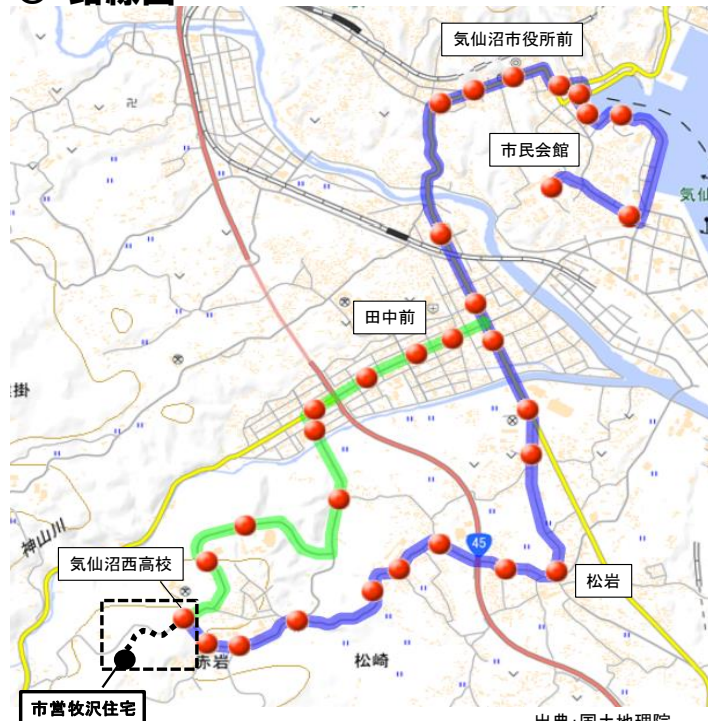

停留所	運行時刻						
			平日				
市民会館	7:10	7:48	9:45	12:25	15:10	17:25	
河原田	7:12	7:50	9:47	12:27	15:12	17:27	
港町	7:14	7:52	9:49	12:29	15:14	17:29	
市営駐車場前	7:15	7:53	9:50	12:30	15:15	17:30	
エースポート	7:16	7:54	9:51	12:31	15:16	17:31	
魚町一丁目	7:17	7:55	9:52	12:32	15:17	17:32	
気仙沼市役所前	7:19	7:57	9:54	12:34	15:19	17:34	
三日町	7:20	7:58	9:55	12:35	15:20	17:35	
化粧坂	7:21	7:59	9:56	12:36	15:21	17:36	
農協前	7:23	8:01	9:58	12:38	15:23	17:38	
市立病院入口	7:25	8:03	10:00	12:40	15:25	17:40	
南郷(旧警察署入口)	7:27	8:05	10:02	12:42	15:27	17:42	
赤岩	7:29	8:07	10:04	12:44	15:29	17:44	
松岩 (農協前)	7:31	8:09	10:06	12:46	15:31	17:46	
泥の木	7:32	8:10	10:07	12:47	15:32	17:47	
平貝入口	7:33	8:11	10:08	12:48	15:33	17:48	
松岩中学校前	7:34	8:12	10:09	12:49	15:34	17:49	
三峰公園前	7:35	8:13	10:10	12:50	15:35	17:50	
牧沢団地入口	7:37	8:15	10:12	12:52	15:37	17:52	
三峰病院前	7:38	8:16	10:13	12:53	15:38	17:53	
福寿荘	7:39	8:17	10:14	12:54	15:39	17:54	
気仙沼西高校	7:39	8:17	10:14	12:54	15:39	17:54	
市営牧沢住宅	7:41	8:19	10:16	12:56	15:41	17:56	

平日：平日(祝日除く月～金)のみ運行

○ 運行路線 (田中前経由) ・時刻表

停留所	運行時刻		停留所	運行時刻	
		平日			
市営牧沢住宅	15:58		市民会館	11:05	13:45
気仙沼西高校	16:00		河原田	11:07	13:47
リアスアーク美術館	16:01		港町	11:09	13:49
総合体育館	16:02		市営駐車場前	11:10	13:50
平貝	16:03		エースポート	11:11	13:51
反松公園	16:04		魚町一丁目	11:12	13:52
上田中一丁目	16:05		気仙沼市役所前	11:14	13:54
粋活街西口	16:06		三日町	11:15	13:55
条南中学校前	16:07		化粧坂	11:16	13:56
粋活街東口	16:08		農協前	11:18	13:58
市立病院入口	16:10		市立病院入口	11:20	14:00
農協前	16:12		粋活街東口	11:22	14:02
化粧坂	16:14		条南中学校前	11:23	14:03
三日町	16:15		粋活街西口	11:24	14:04
気仙沼市役所前	16:16		上田中一丁目	11:25	14:05
魚町一丁目	16:18		反松公園	11:26	14:06
エースポート	16:19		平貝	11:27	14:07
市営駐車場前	16:20		総合体育館	11:28	14:08
港町	16:21		リアスアーク美術館	11:29	14:09
河原田	16:23		気仙沼西高校	11:30	14:10
市民会館	16:25		市営牧沢住宅	11:32	14:12

平日：平日(祝日除く月～金)のみ運行

○ 路線図

出典：国土地理院